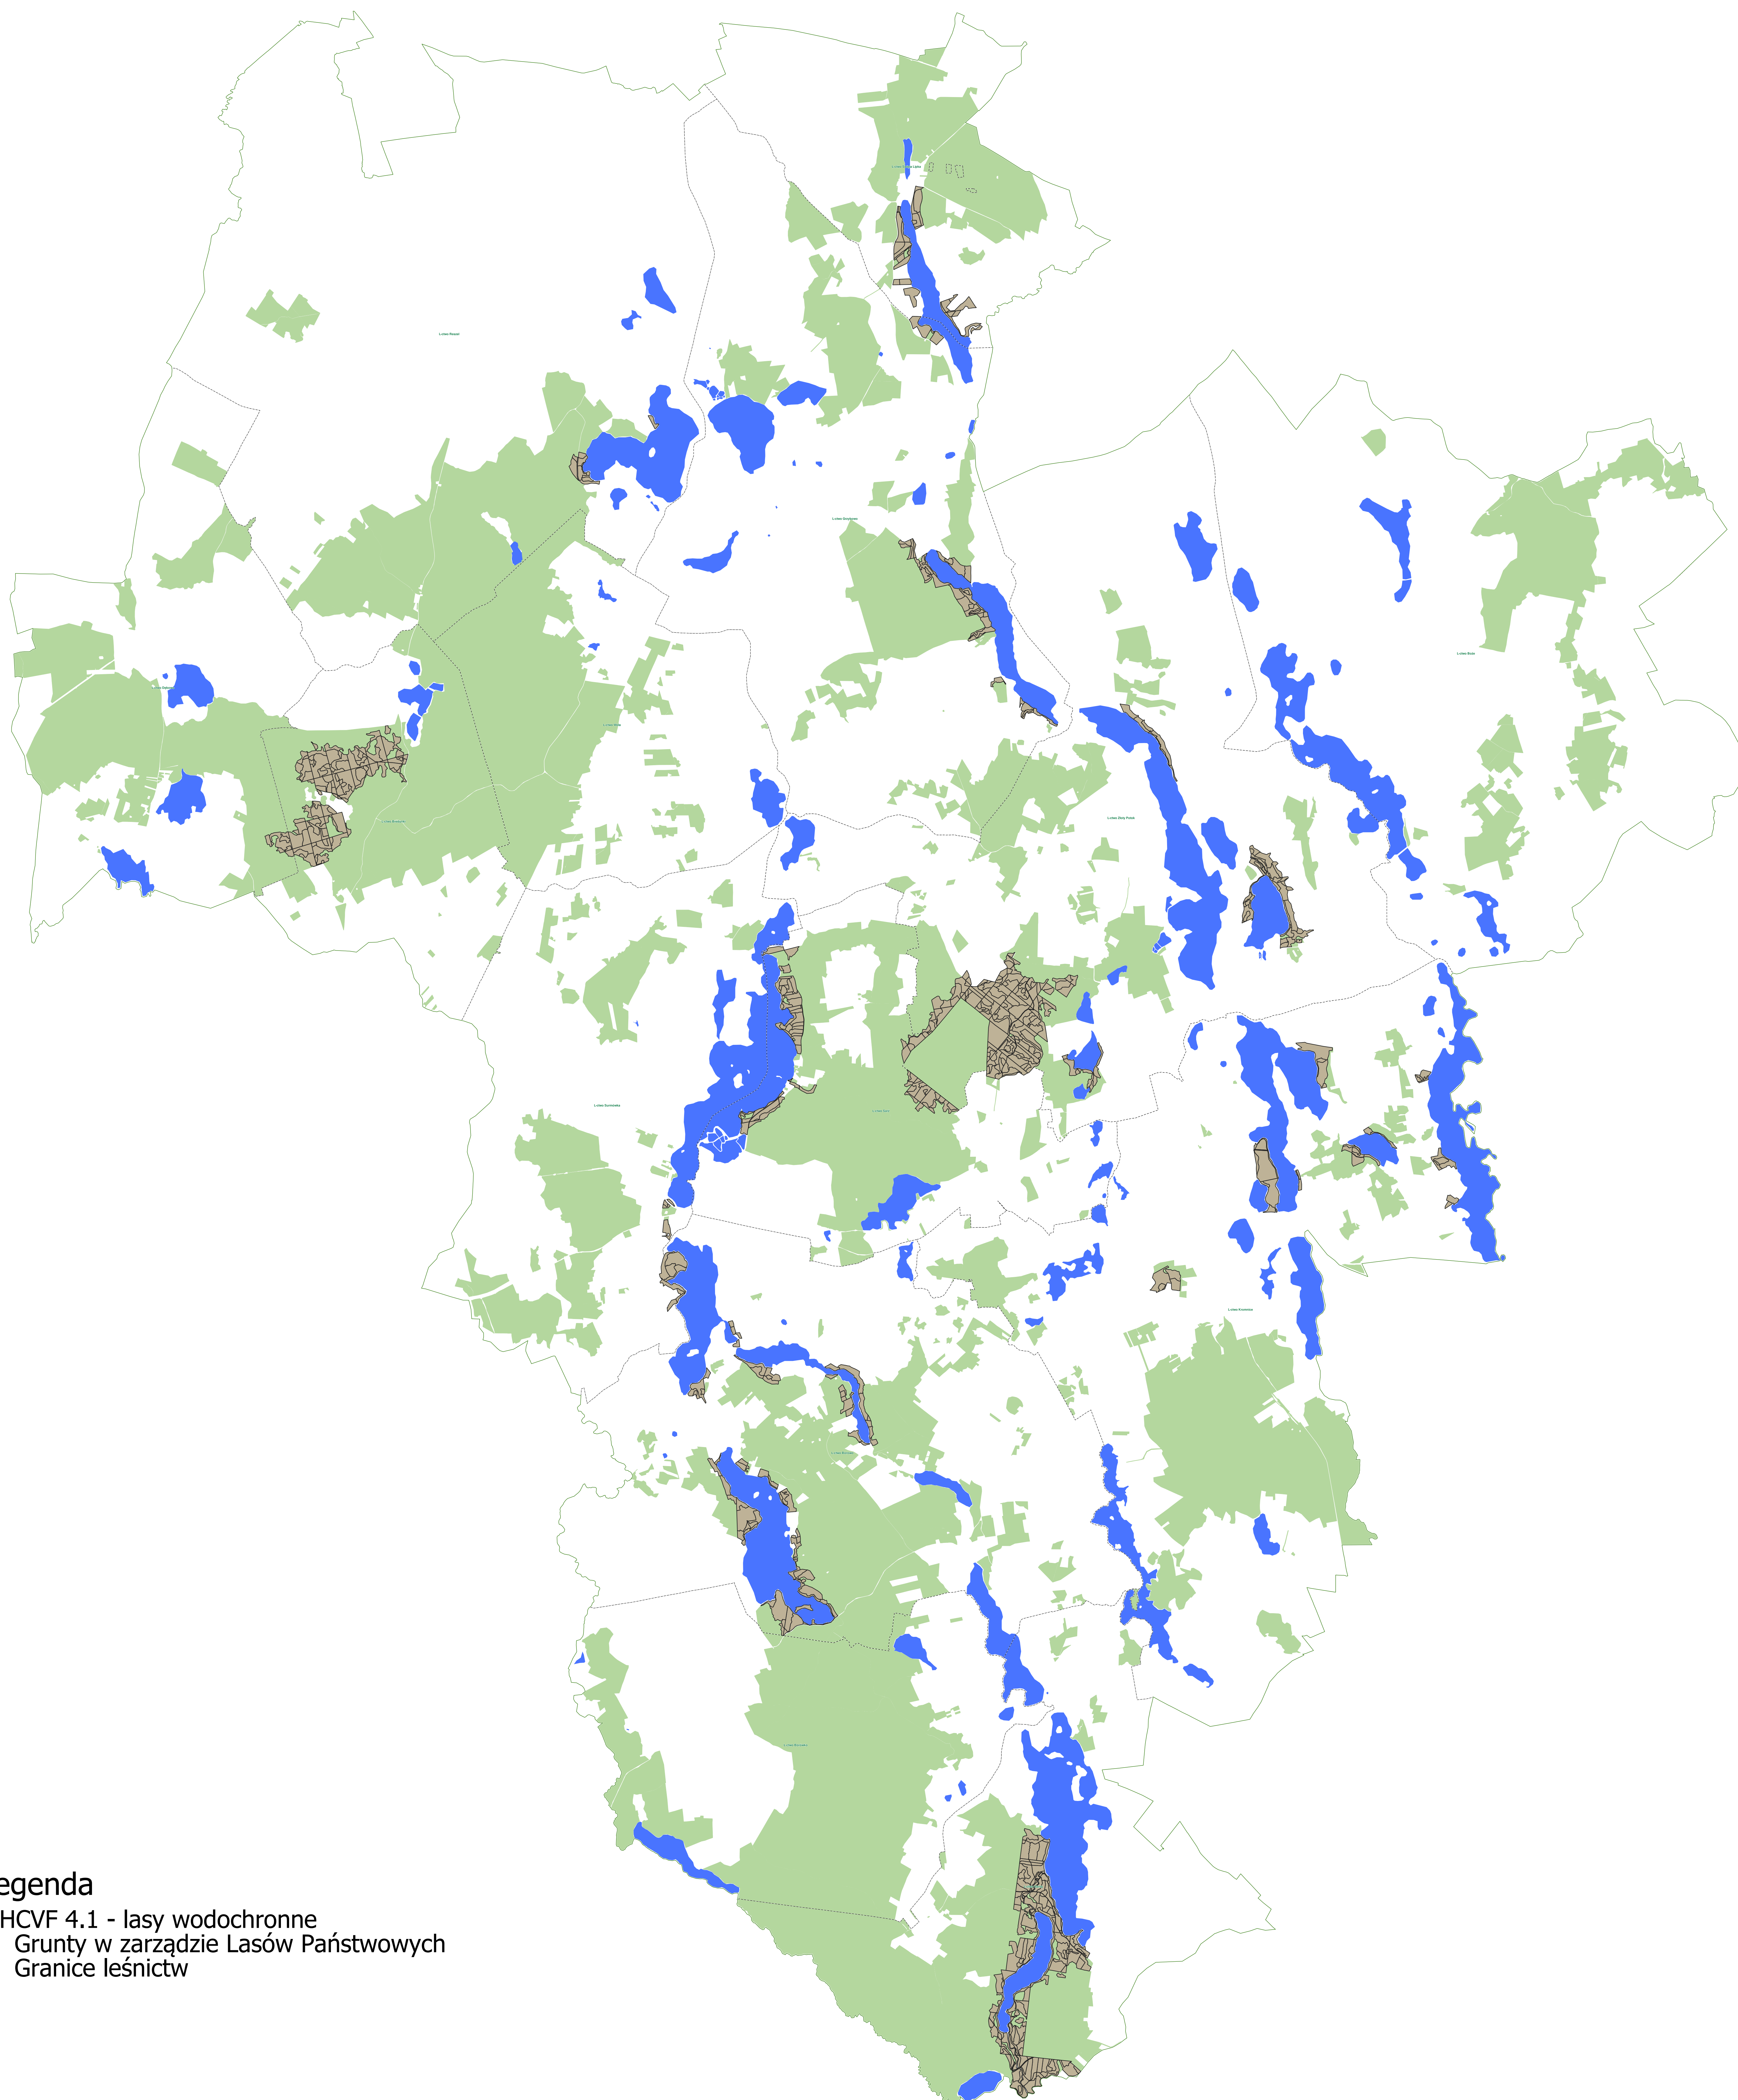

**Mapa lasów o szczególnych walorach przyrodniczych (HCVF)
na terenie Nadleśnictwa Mrągowo
stan na 26.08.2021 r.**

Kategoria HCVF 4.1 - lasy wodochronne

Legenda

- HCVF 4.1 - lasy wodochronne
- Grunty w zarządzie Lasów Państwowych
- Granice leśnictw