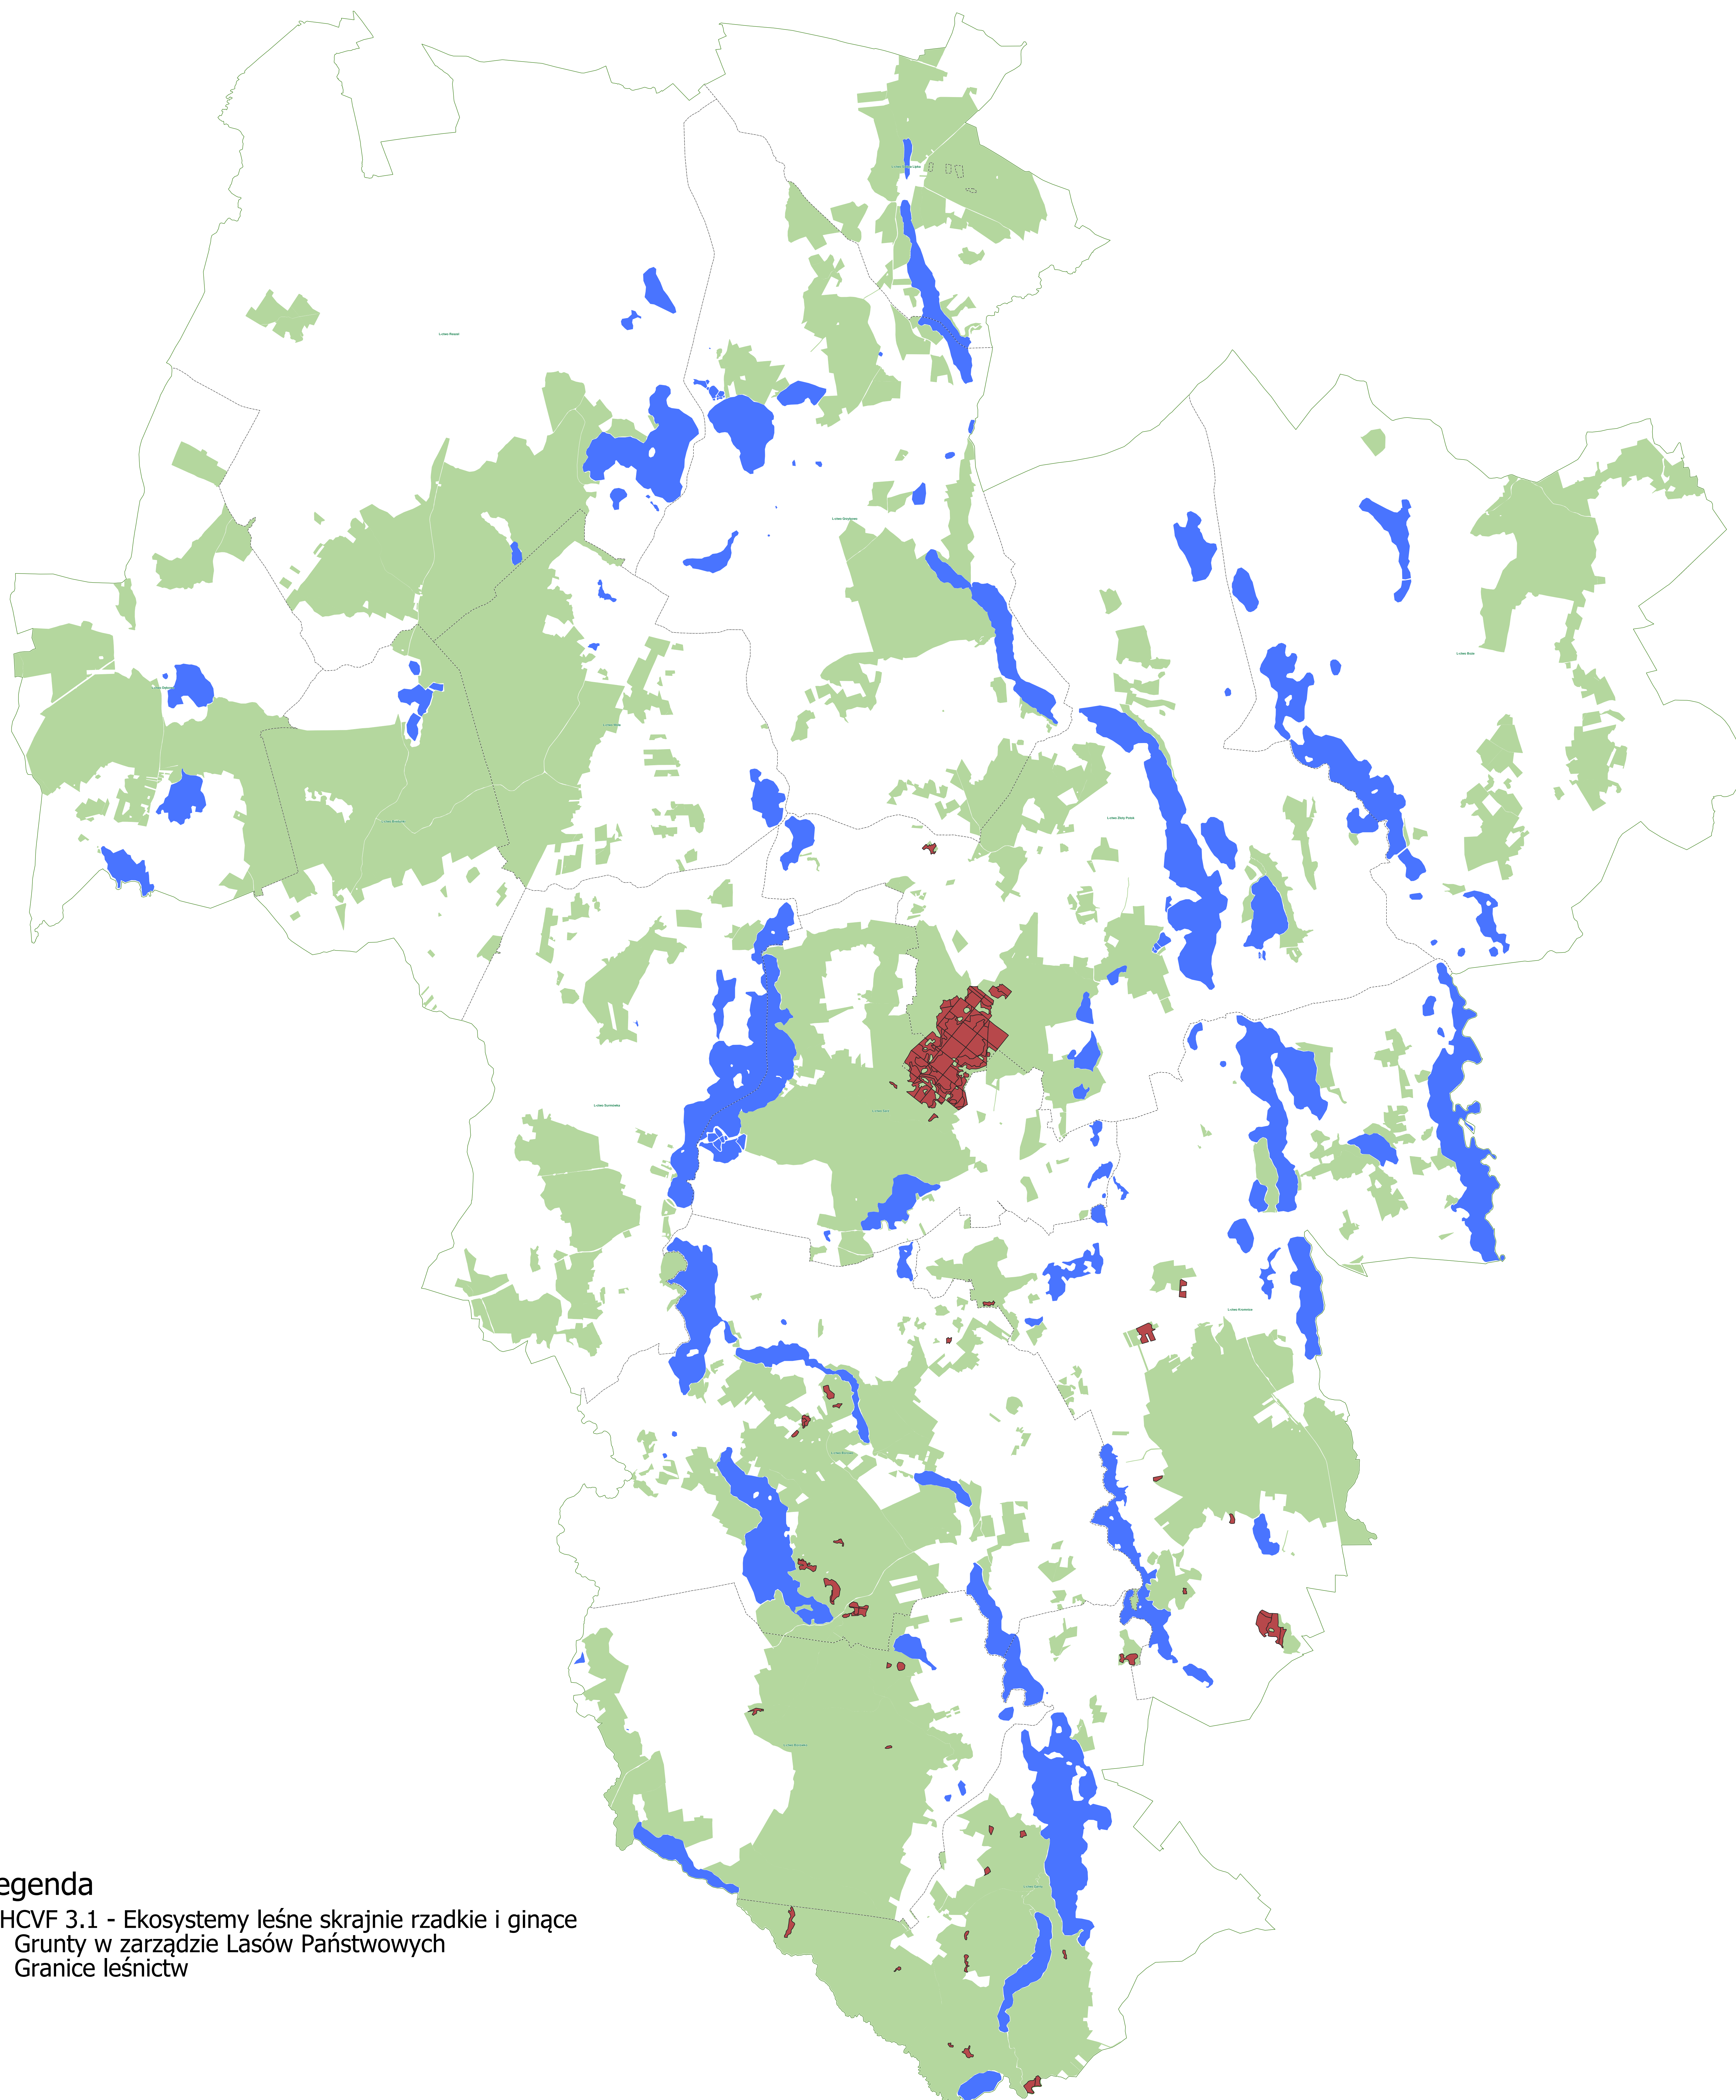

**Mapa lasów o szczególnych walorach przyrodniczych (HCVF)
na terenie Nadleśnictwa Mrągowo
stan na 26.08.2021 r.**

Kategoria HCVF 3.1 - Ekosystemy leśne skrajnie rzadkie i ginące

Legenda

- HCVF 3.1 - Ekosystemy leśne skrajnie rzadkie i ginące
- Grunty w zarządzie Lasów Państwowych
- Granice leśnictw