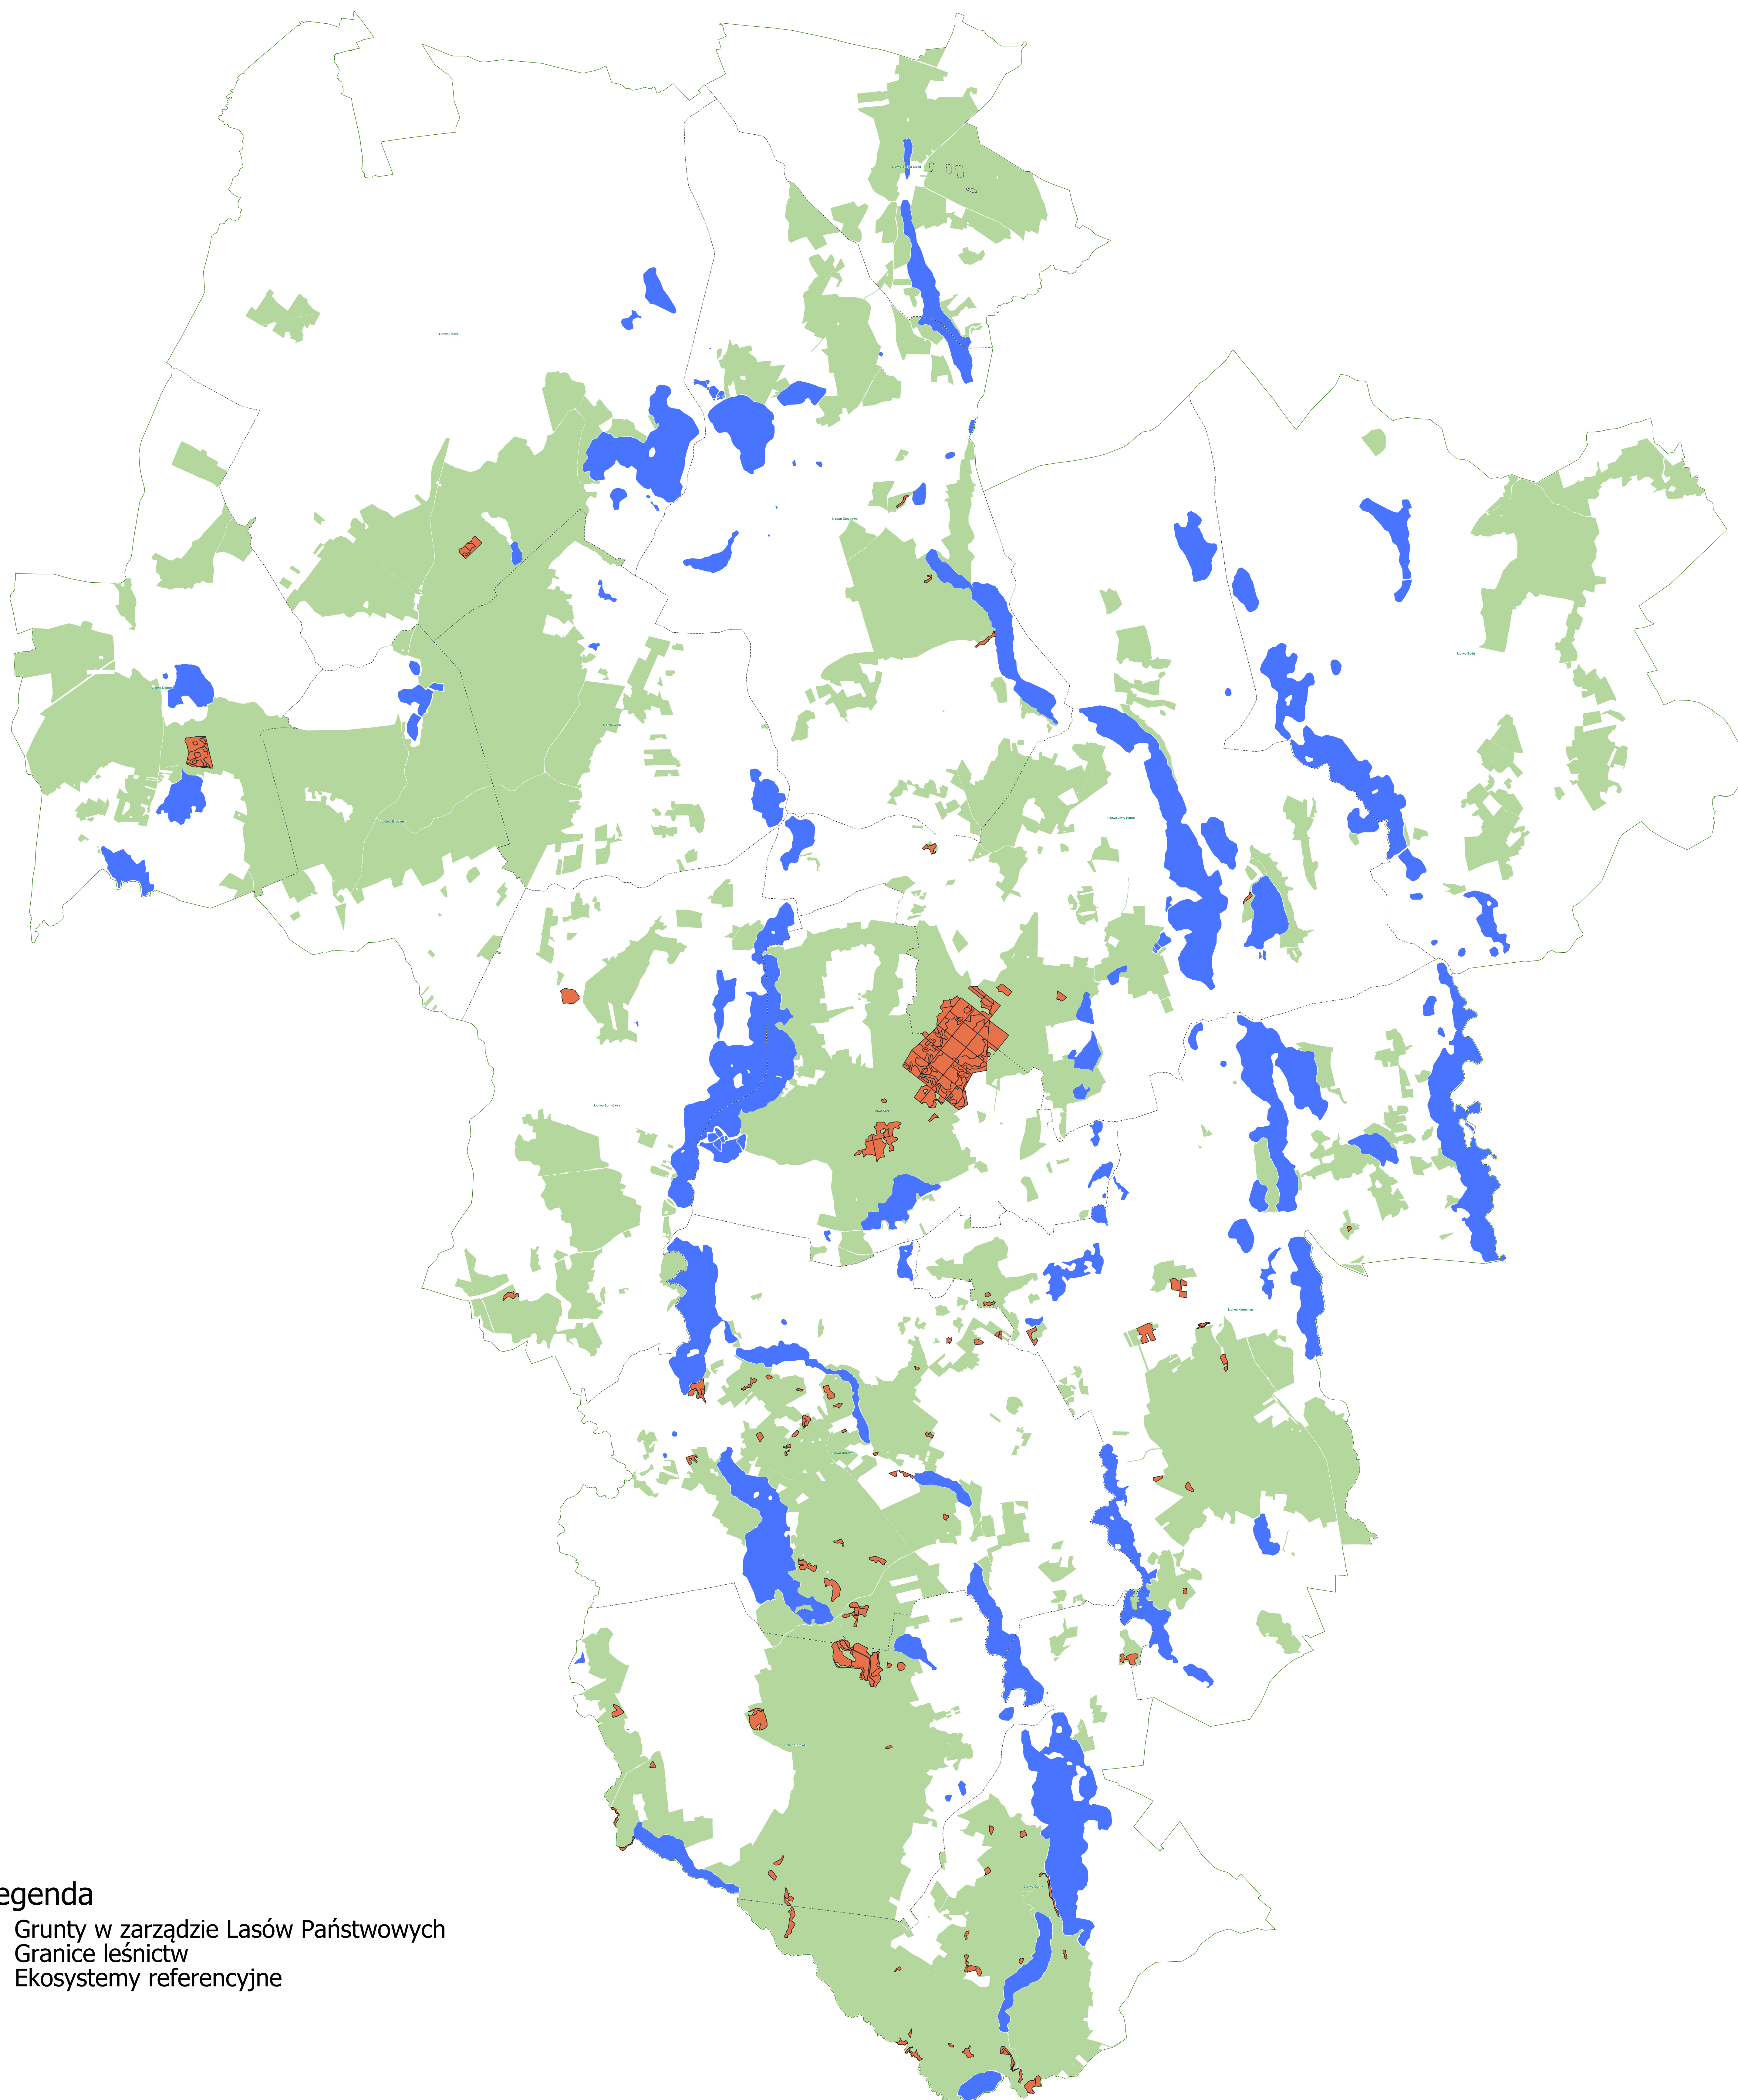

**Mapa lasów o szczególnych walorach przyrodniczych (HCVF)  
na terenie Nadleśnictwa Mrągowo  
stan na 26.08.2021 r.**

**Ekosystemy referencyjne**

**Legenda**

- Grunty w zarządzie Lasów Państwowych
- Granice leśnictw
- Ekosystemy referencyjne