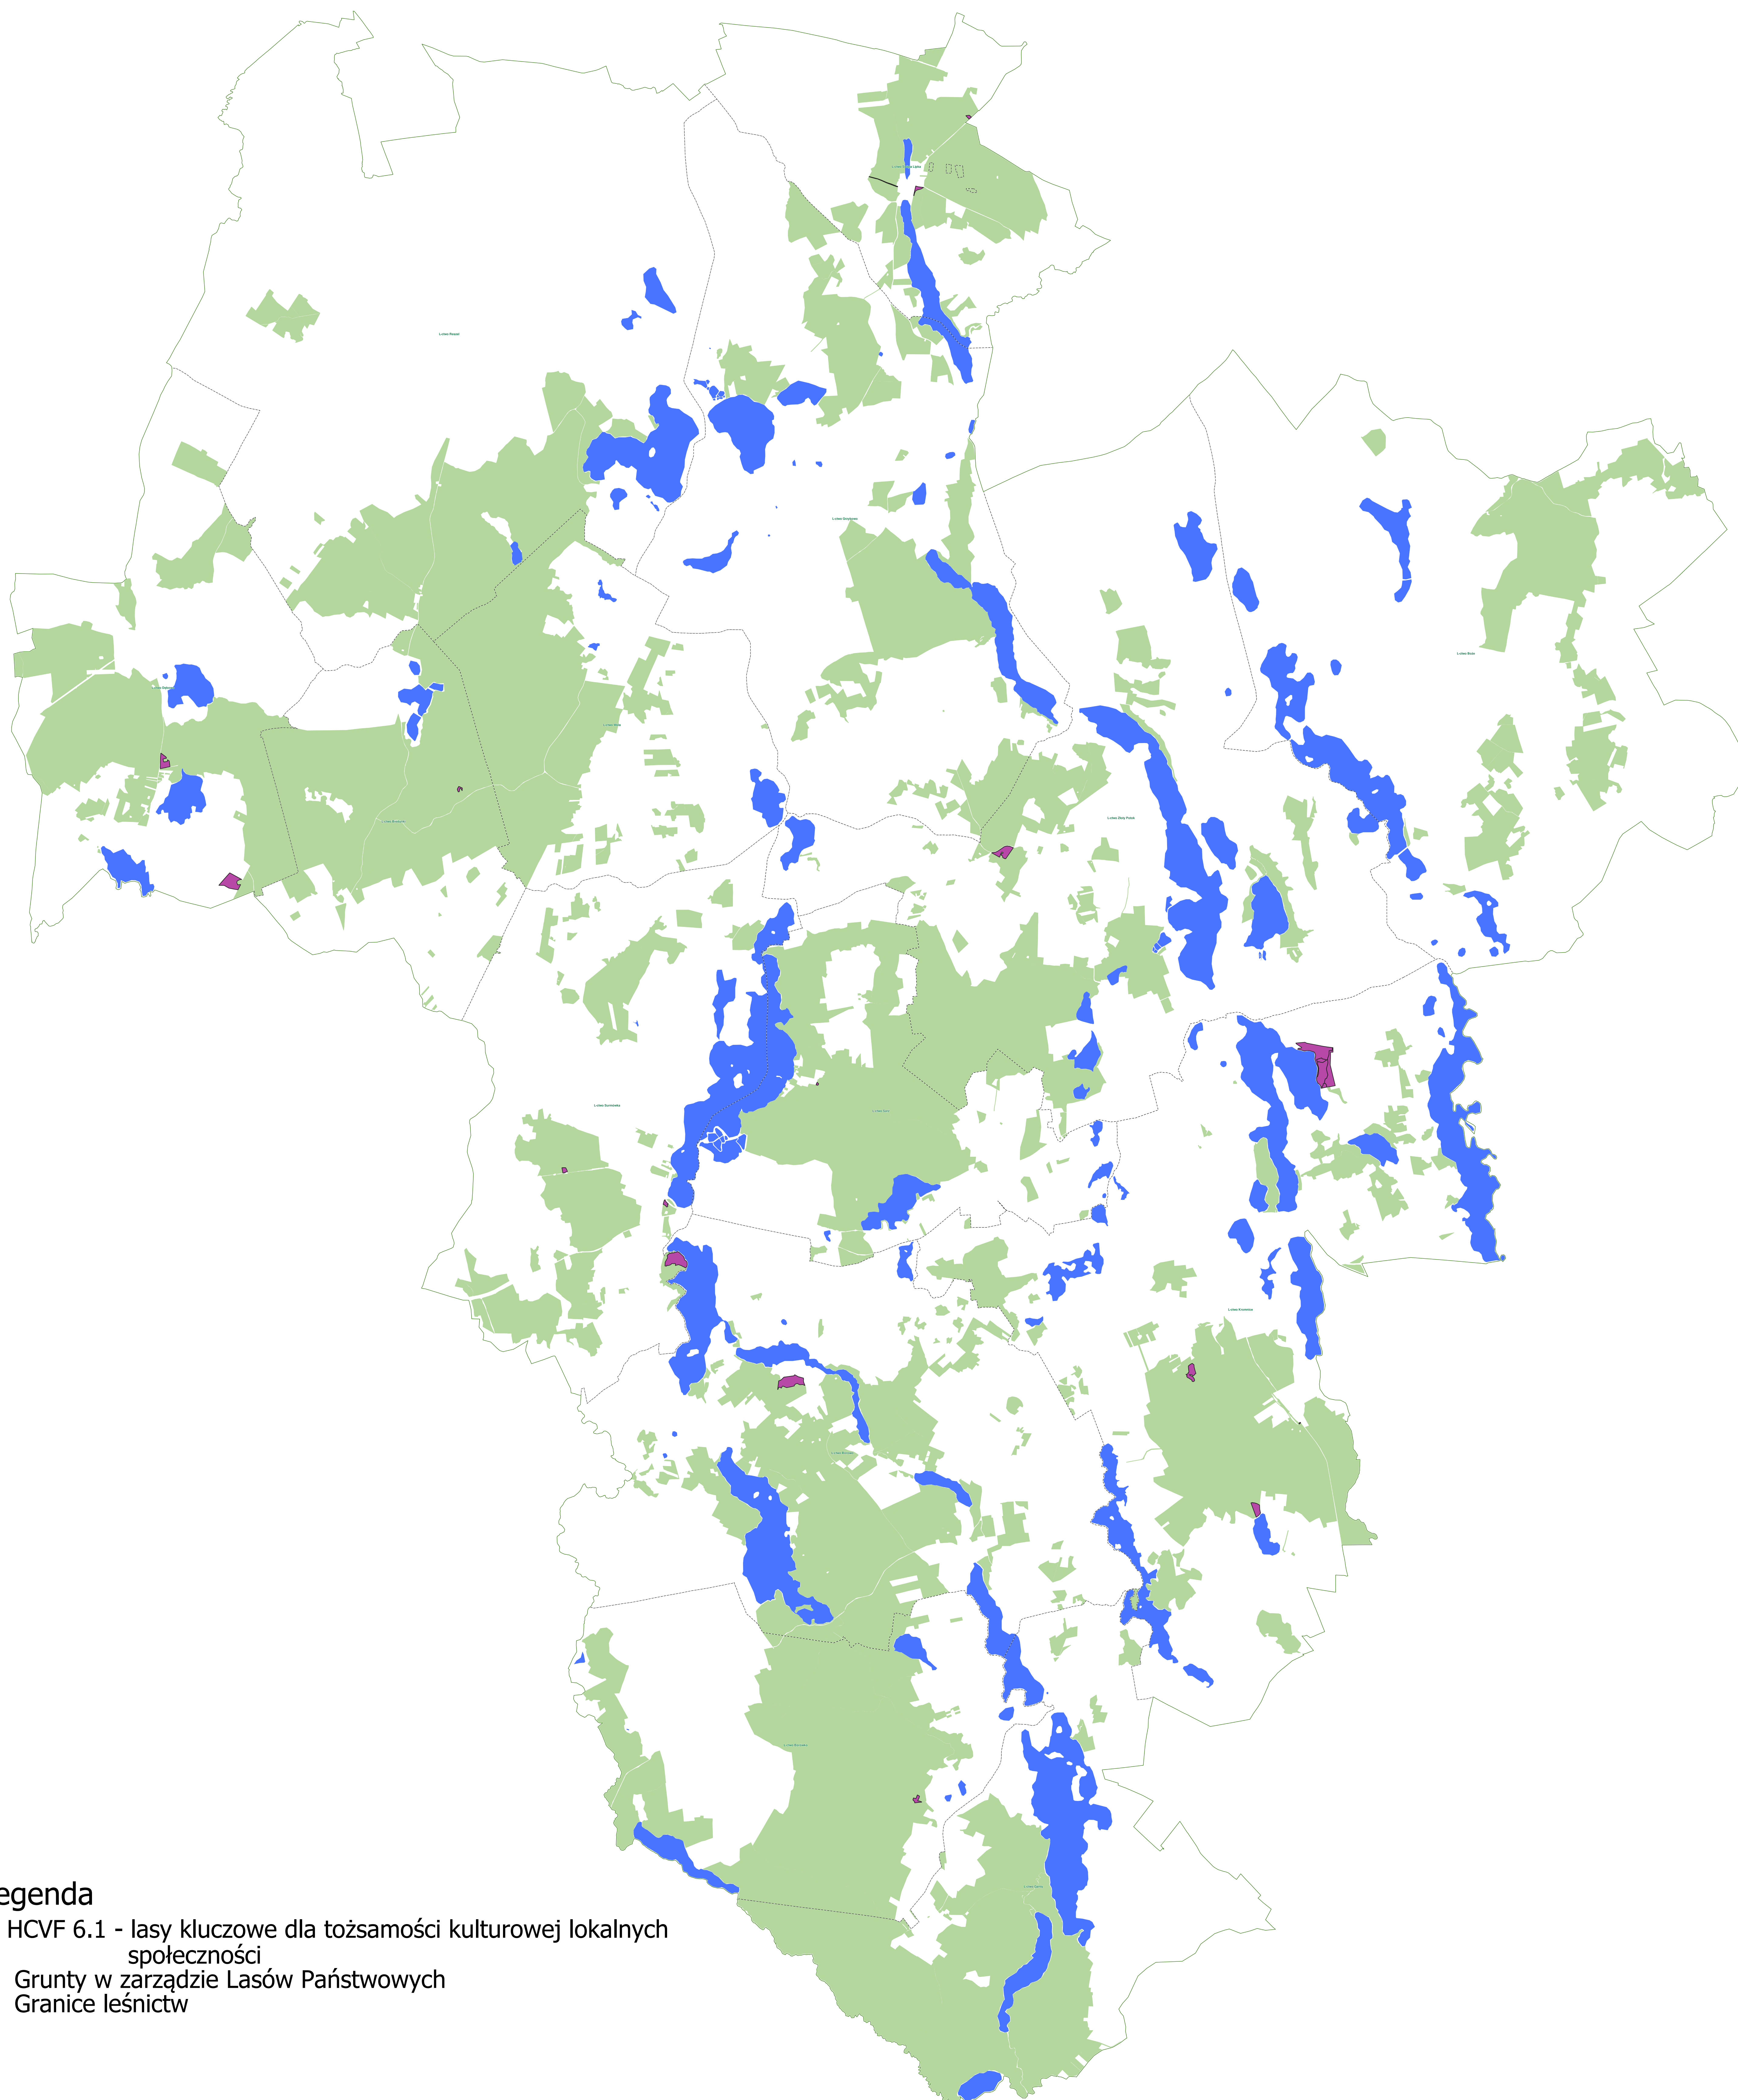

**Mapa lasów o szczególnych walorach przyrodniczych (HCVF)
na terenie Nadleśnictwa Mrągowo
stan na 26.08.2021 r.**

Kategoria HCVF 6.1 - lasy kluczowe dla tożsamości kulturowej lokalnych społeczności

Legenda

- HCVF 6.1 - lasy kluczowe dla tożsamości kulturowej lokalnych społeczności
- Grunty w zarządzie Lasów Państwowych
- Granice leśnictw