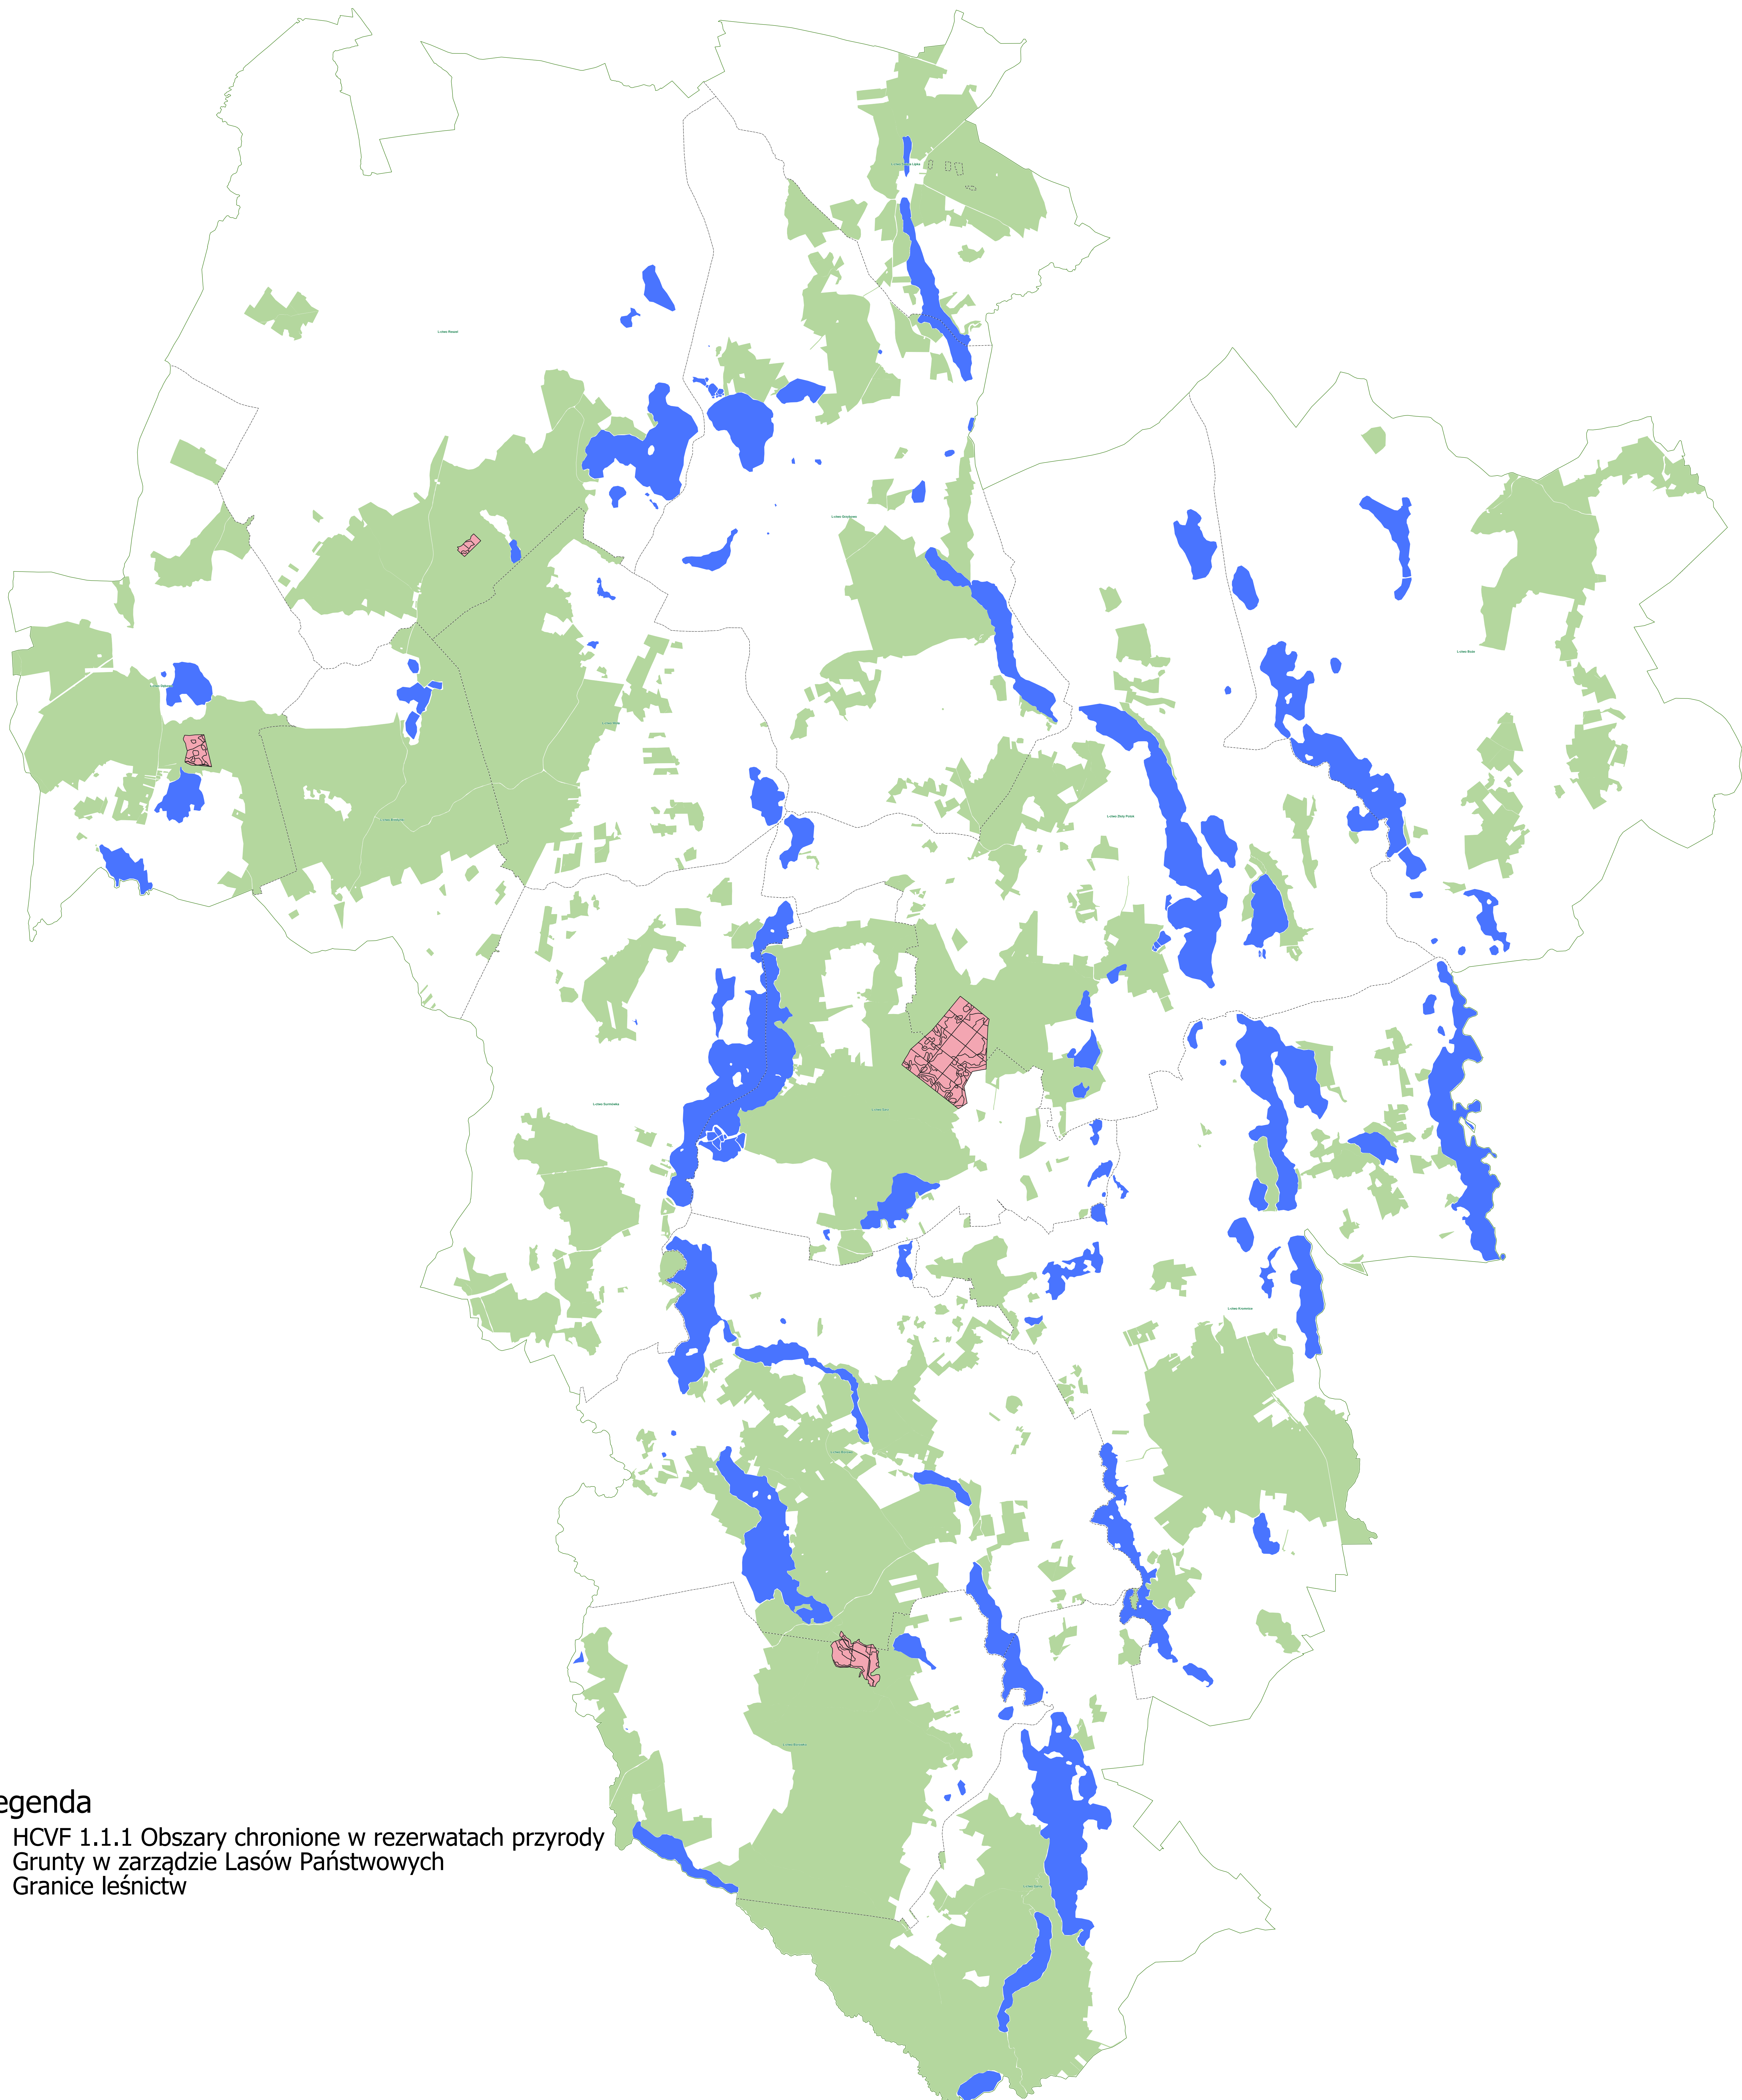

Mapa lasów o szczególnych walorach przyrodniczych (HCVF)
na terenie Nadleśnictwa Mrągowo
stan na 26.08.2021 r.

Kategoria HCVF 1.1.1 - Obszary chronione w rezerwach przyrody

Legenda

- HCVF 1.1.1 Obszary chronione w rezerwach przyrody
- Grunty w zarządzie Lasów Państwowych
- Granice leśnictw